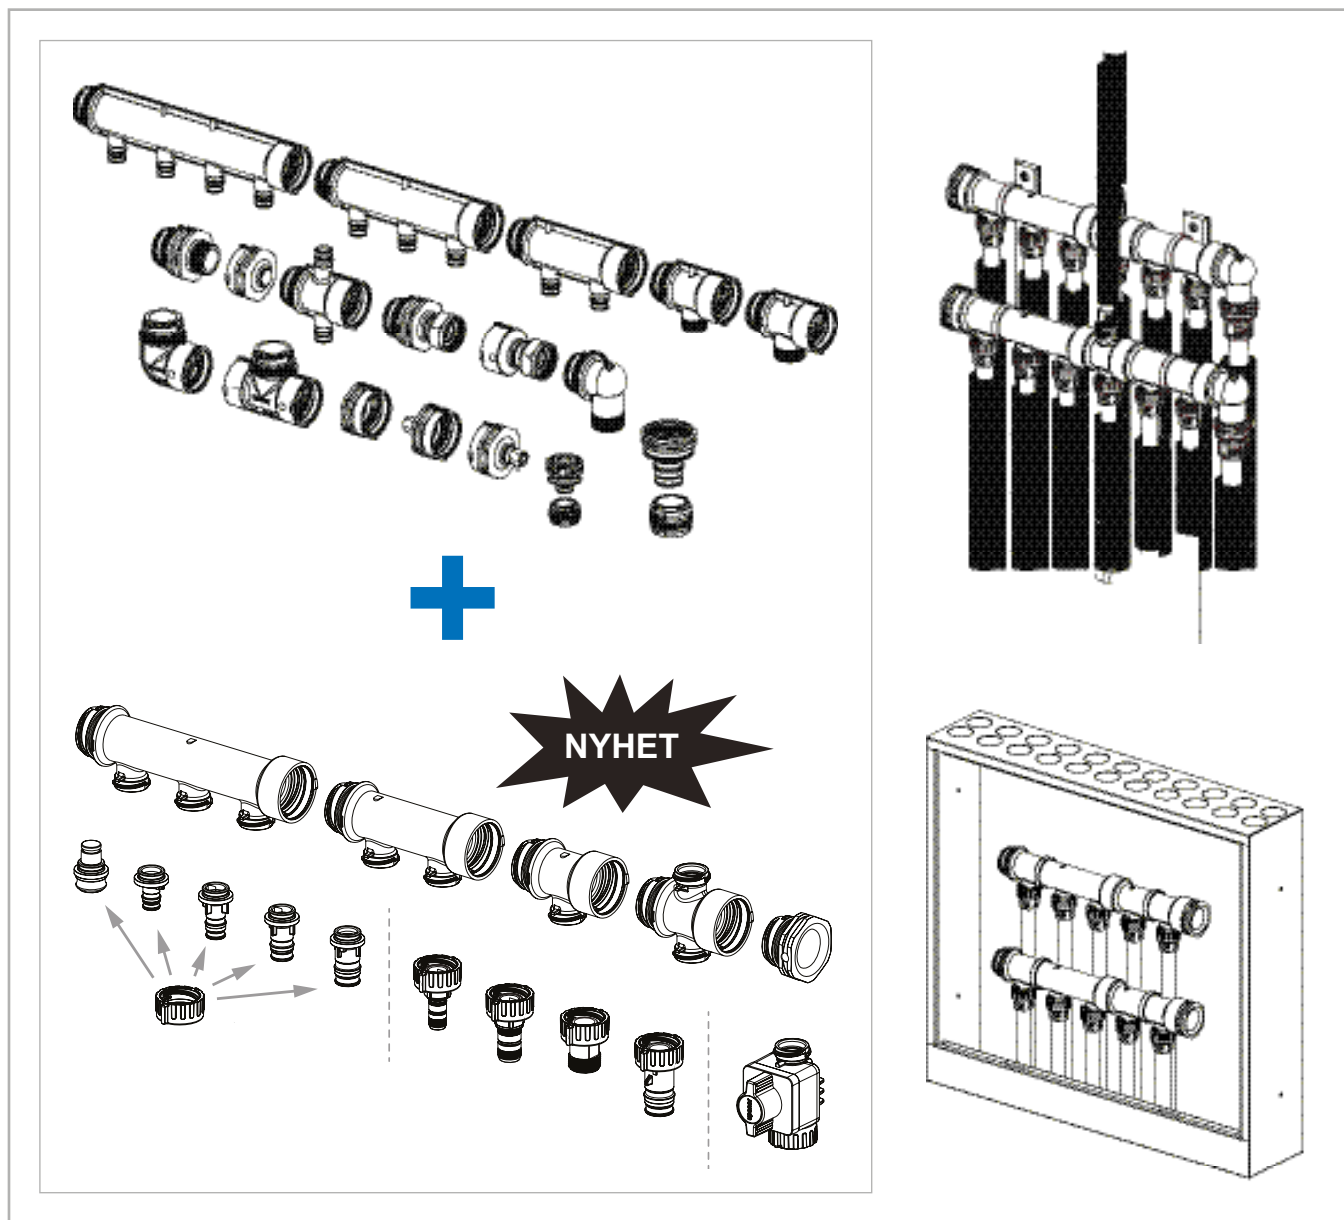

Noen eksempler på PPM fordelersystemets fleksibilitet

PPM fordelere og avstikk er enkle å montere i sammen. Vri en halv omdreining med et lett "klikk" -ferdig! En løsning fra Uponor som er helt unik. Fordelere kan monteres med avstikk både opp og ned. Avstikk kan peke opp og ned på samme fordeler.

Sortimentet utvides med: PPM fordelere i 1, 2, 3 samt en dobbel. Adaptere med Q&E nippler i dimensjonene 12, 15, 16, 18 og 20 mm, for tilkobling til fordelere. Adaptere med presskoblinger i dimensjonene 16 og 20 mm, og en 1/2" utv. gjenge i messing for FPL-X samt en avstikkplugg i PPSU og et endelokk.

For fullt sortiment, se vår sortimentliste. Sortimentlisten er tilgjengelig på vår hjemmeside www.uponor.no/vvs.

Installasjon

- Monteres sammen ved lett "klikk"
- Mange valgmuligheter ved installasjon
- Kort installasjonstid